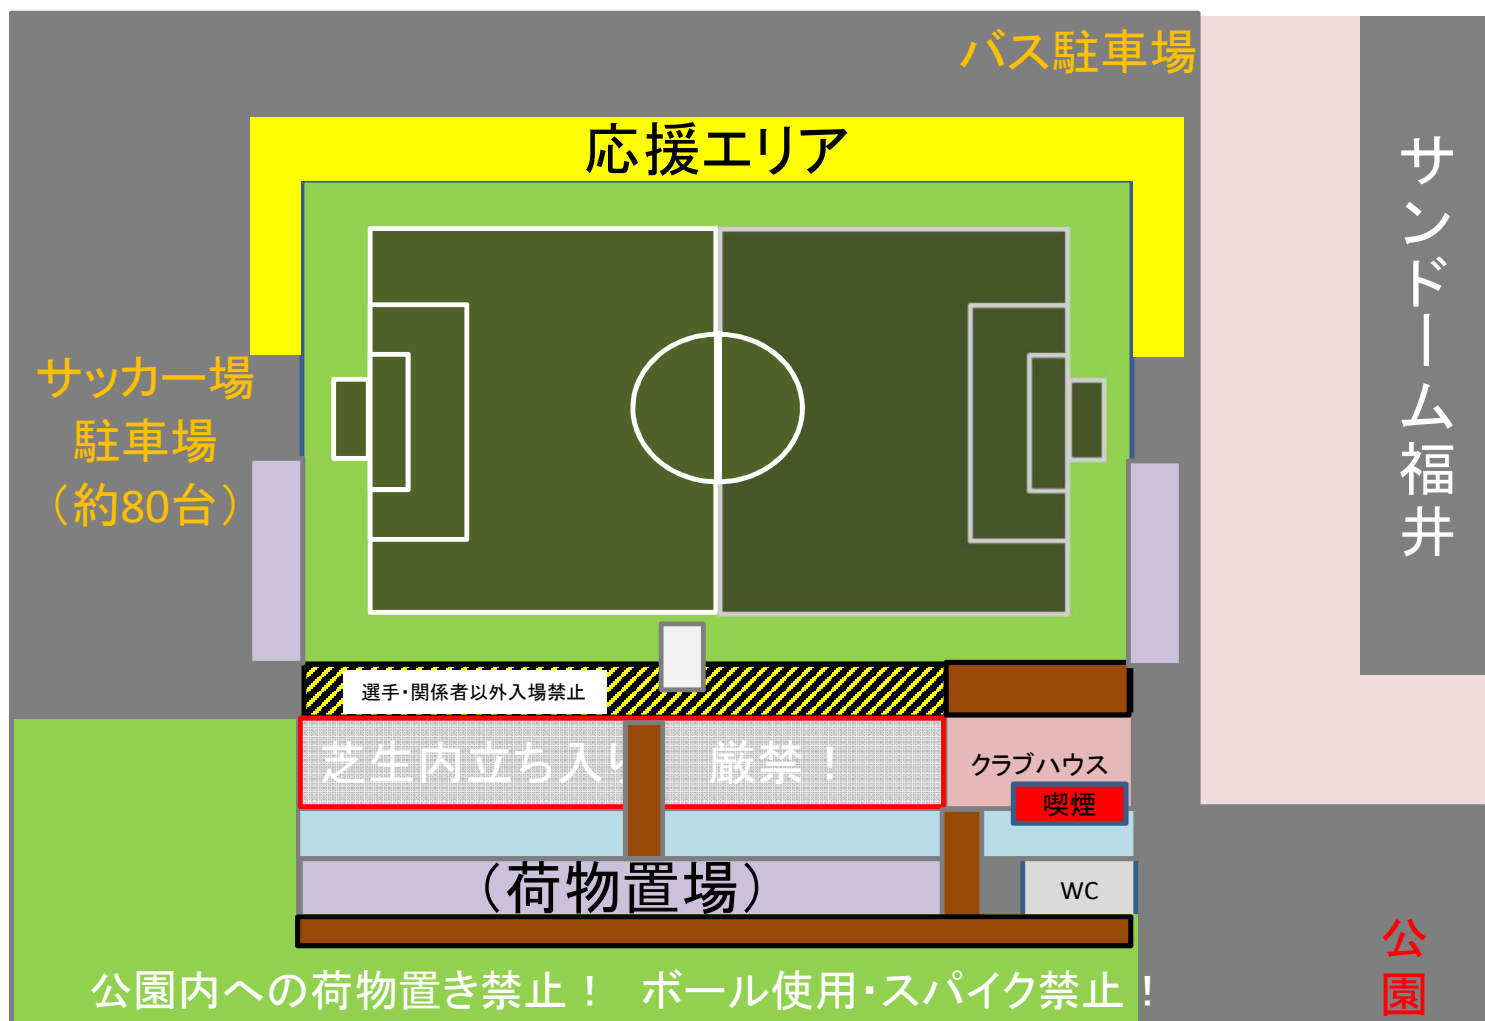

越前市サッカー場（人工芝G） 使用案内

サッカー場周辺は、駐車場も含めて、終日禁煙です！

- ①荷物に関しては、指定場所をご利用ください（テント設置可）
- ②応援につきましては、所定位置をお願いします
- ③ゼブラエリアは、選手・関係者のみ入場可とします
- ④フィールド内への出入りは、**必ずボールや靴の泥を落としてください**
- ⑤フィールド内は、**水以外の持ち込みをしないでください**
- ⑥ゴミは各チームで持ち帰りをお願いします（使用した場所の4Sをお願いします）
- ⑦アップ会場使用後には、**使用したチームで、必ずグラウンド整備をお願いします**
- ⑧駐車場も含めて、**周辺は禁煙です。喫煙はマナーを守って指定場所**をお願いします
※不明点は、担当チームに確認願います

公共施設の利用となりますので、必ずルールの周知をお願いします！
使用ルールが守られない場合、今後の利用許可が出なくなります！

アップ会場
(クレー)