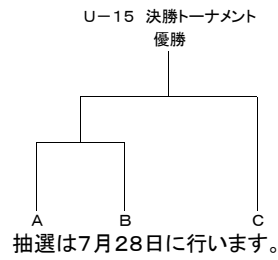

SVOLMEジュニアサッカーリーグ2022 中学生の部

●7月29日 4日目(順位決定戦・エキシビジョン)

ブロック	3位決定戦・決勝戦	
試合時間	25分-5分-25分	
グラウンド	18	82
8:45 ?	U-15 3位決定戦 右記トーナメント表A VS ●1	U-13 3位決定戦 Aブロック2位 VS Bブロック2位
9:40 ?	右記トーナメント表B	
9:45 ?	U-14 決勝戦 3日目 ★1の勝者 VS 3日目 ★2の勝者	U-14 3位決定戦 3日目 ★1の敗者 VS 3日目 ★2の敗者
10:40 ?		
10:45 ?	U-15 決勝戦 ●1の勝者 VS 右記トーナメント表C	U-13 決勝戦 Aブロック1位 VS Bブロック1位
11:40 ?		

ブロック	エキシビジョンマッチ								
試合時間	25分-5分-25分								
	U-13		U-14				U-15		
グラウンド	31	51	48	98	21	20	104	86	85
8:45 ?	Aブロック3位 VS Bブロック3位	Aブロック4位 VS Bブロック4位	Cブロック2位 VS Dブロック2位	Eブロック2位 VS Fブロック2位	Cブロック3位 VS Dブロック3位	Eブロック3位 VS Fブロック3位	Gブロック2位 VS Hブロック2位	Iブロック2位 VS Gブロック3位	Hブロック3位 VS Iブロック3位
9:40 ?									
9:45 ?	Aブロック5位 VS Aブロック5位	Aブロック6位 VS Aブロック6位	Cブロック4位 VS Dブロック4位	Eブロック4位 VS Fブロック4位	Cブロック5位 VS Dブロック5位	VS	Gブロック4位 VS Hブロック4位	Iブロック4位 VS Gブロック5位	VS
10:40 ?									
10:45 ?	VS	VS	VS	VS	VS	VS	Hブロック5位 VS 希望チーム	VS	VS
11:40 ?									

- ・3位決定戦、決勝戦の審判は本部にて行います。
- ・エキシビジョンマッチの審判は当該チームでお願い致します。
- ・グラウンド利用は11:40までとなっております。